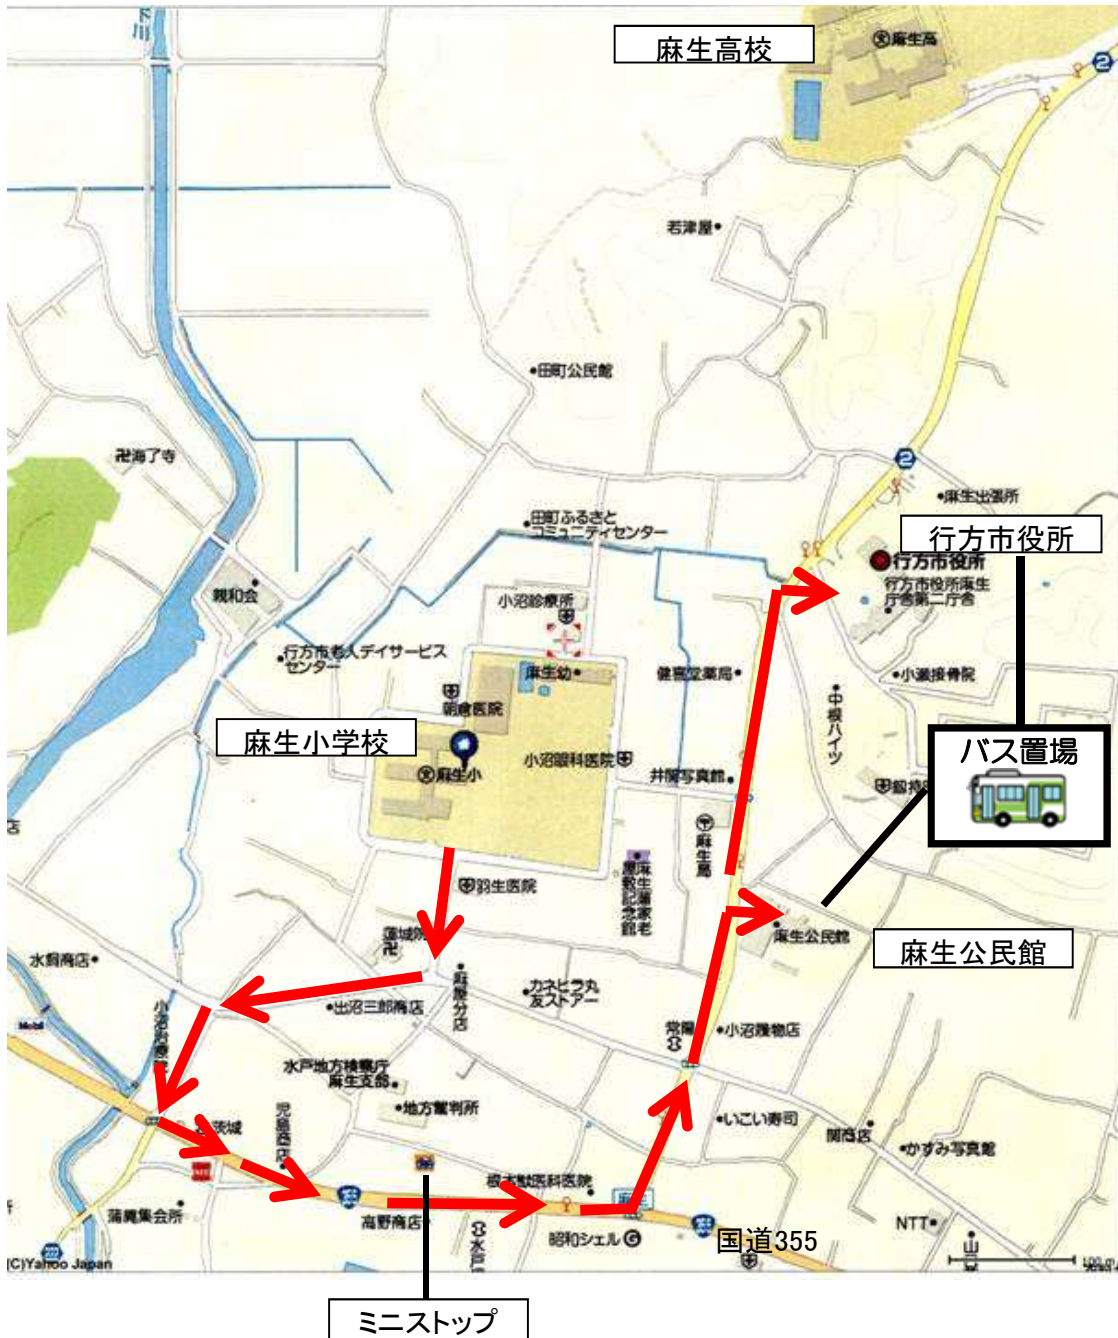

麻生体育館案内図(行方市南269-1)

麻生小学校案内図(行方市麻生1147-1)

麻生小学校への バス進入について

※マイクロバス・大型バスは、麻生公民館駐車場または行方市役所駐車場に駐車をお願いいたします。

玉造中学校案内図(行方市玉造甲2807)

玉造中学校バス置き場

マイクロバス・大型バスはベisia駐車場へ駐車をお願いします。

麻生高校案内図

北浦体育館案内図(行方市山田2175)