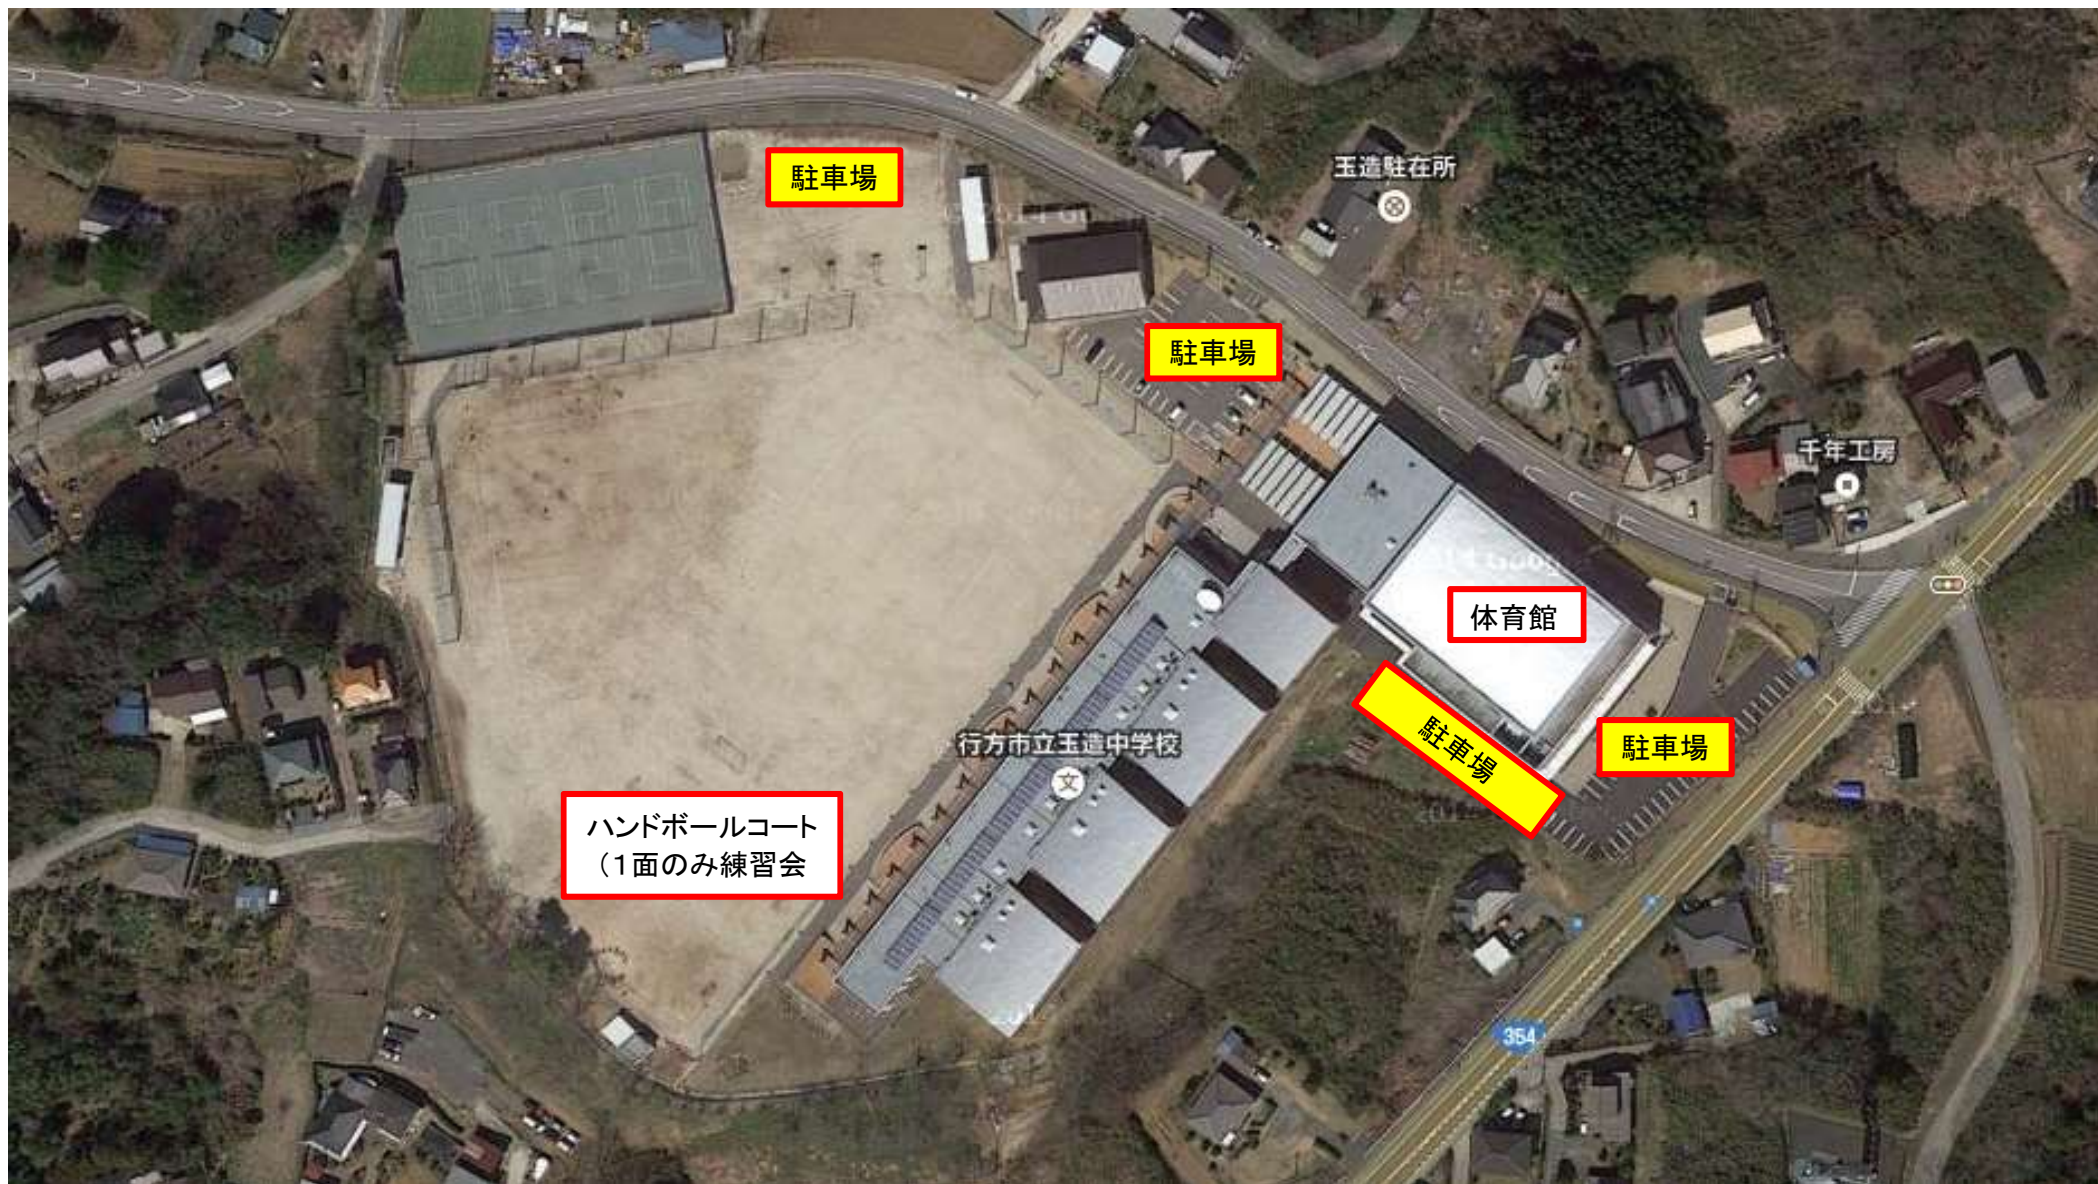

麻生体育館案内図(行方市南269-1)

麻生小学校案内図(行方市麻生1147-1)

麻生小学校への バス進入について

※マイクロバス・大型バスは、麻生公民館駐車場または行方市役所駐車場に駐車をお願いいたします。

玉造中学校案内図(行方市玉造甲2807)

玉造中学校バス置き場

マイクロバス・大型バスはベisia駐車場へ駐車をお願いします。

麻生高校案内図

北浦体育館案内図(行方市山田2175)