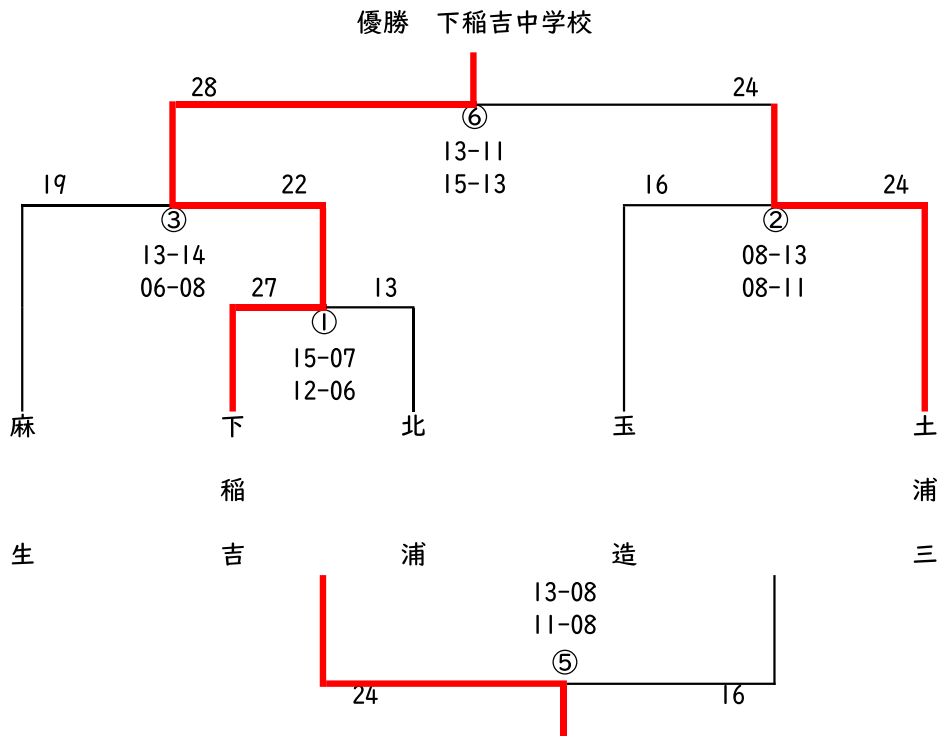

男子の部

(行方市麻生運動場体育館)

女子の部

(行方市立玉造中学校体育館)