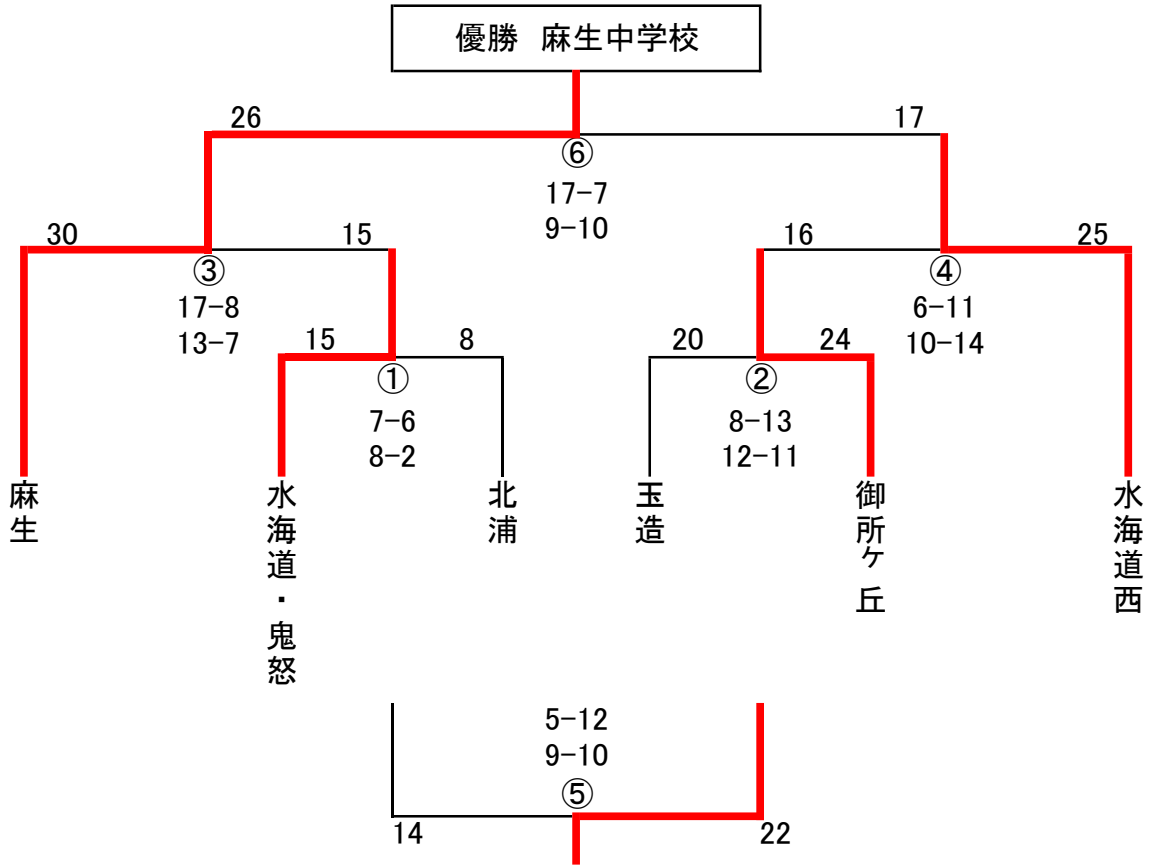

男子の部

(行方市立麻生小学校体育館)

女子の部

(行方市立玉造中学校体育館)