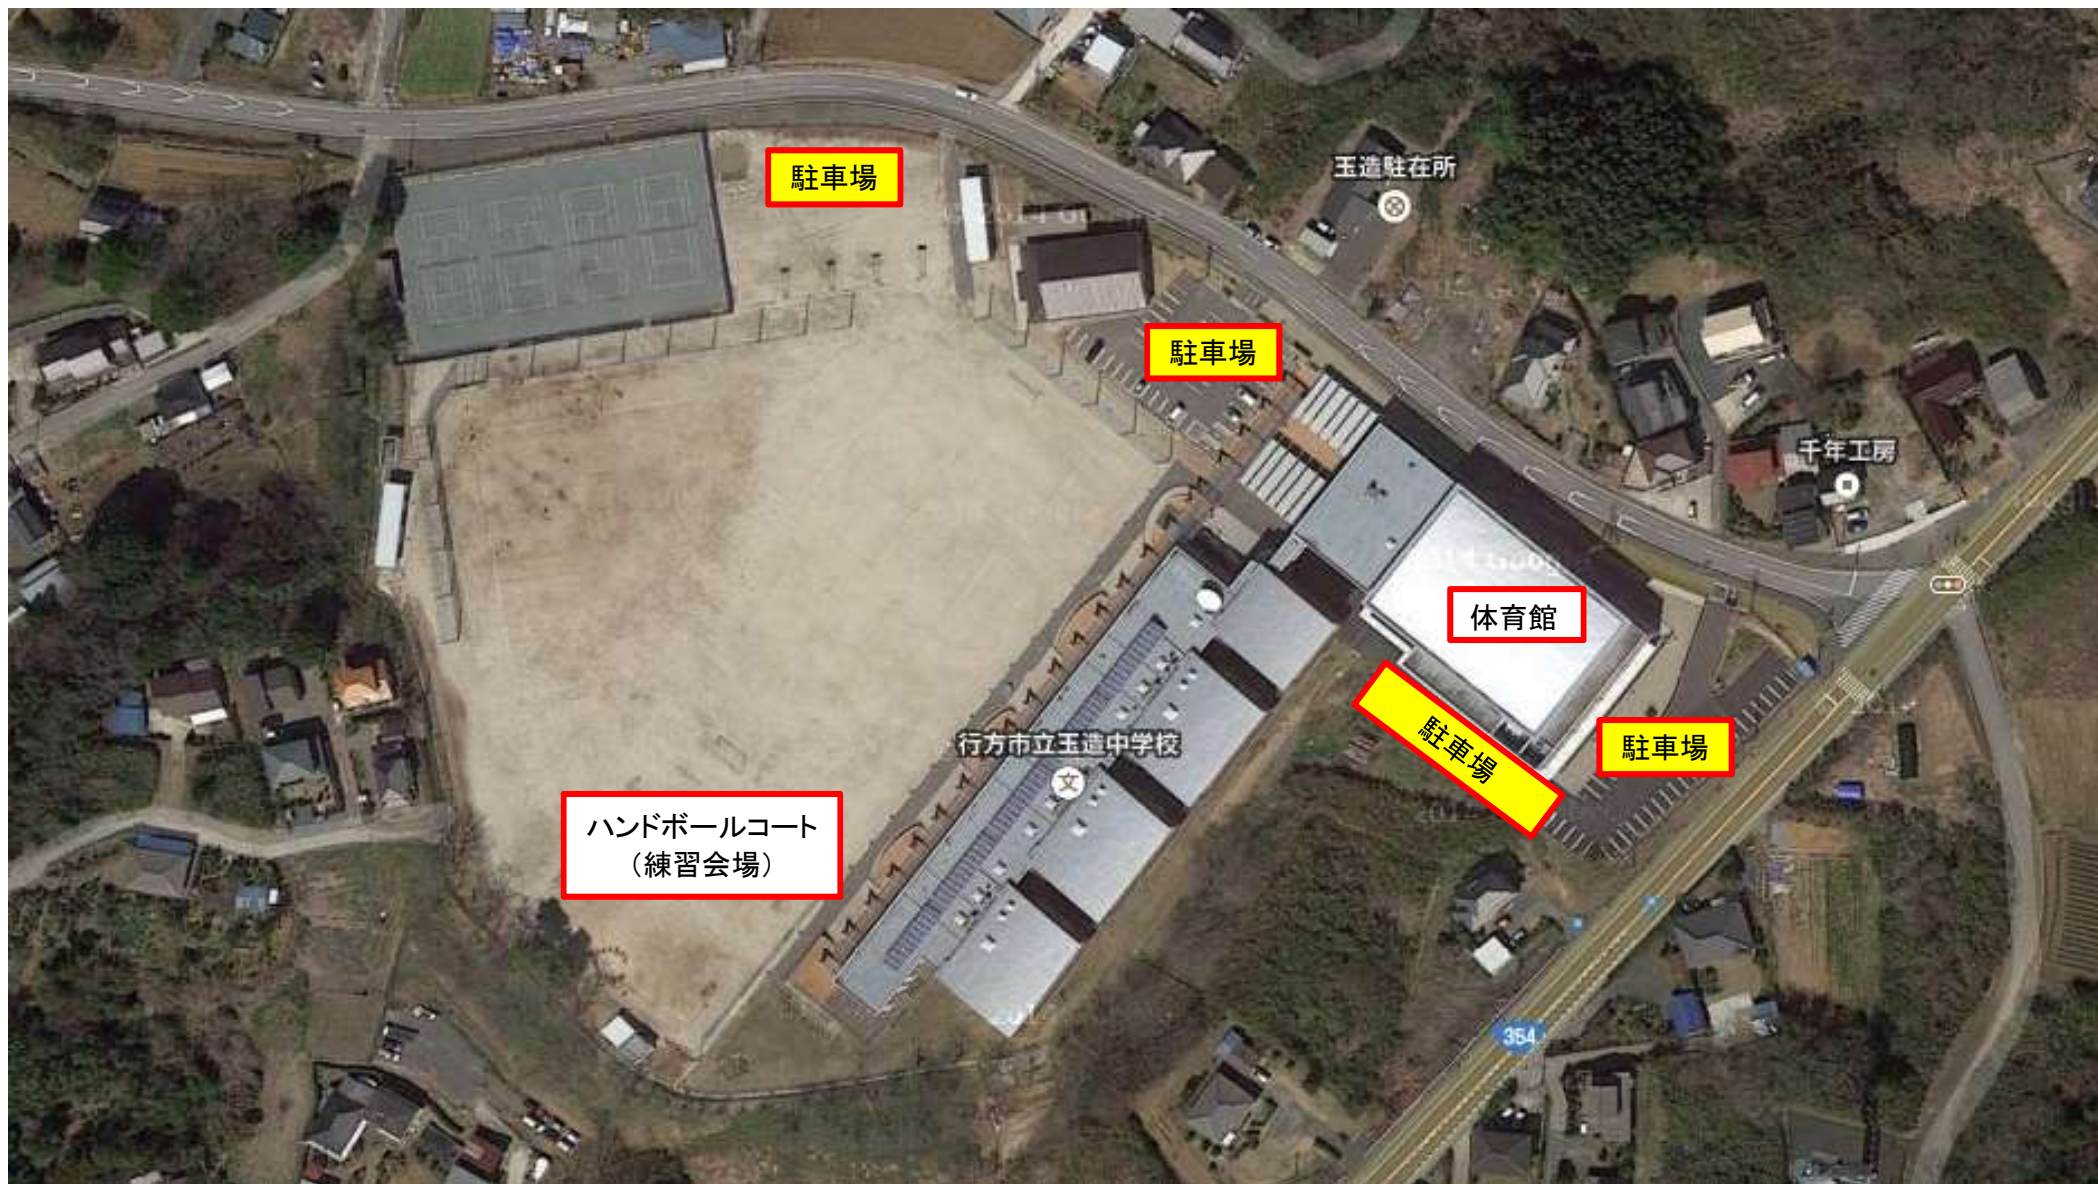

麻生体育館案内図(行方市南269-1)

麻生小学校案内図(行方市麻生1147-1)

麻生小学校への バス進入について

※マイクロバス・大型バスは、麻生公民館駐車場または行方市役所駐車場に駐車をお願いいたします。

玉造中学校案内図(行方市玉造甲2807)

玉造中学校バス置き場

マイクロバス・大型バスはベイシア駐車場へ駐車をお願いします。

麻生高校案内図