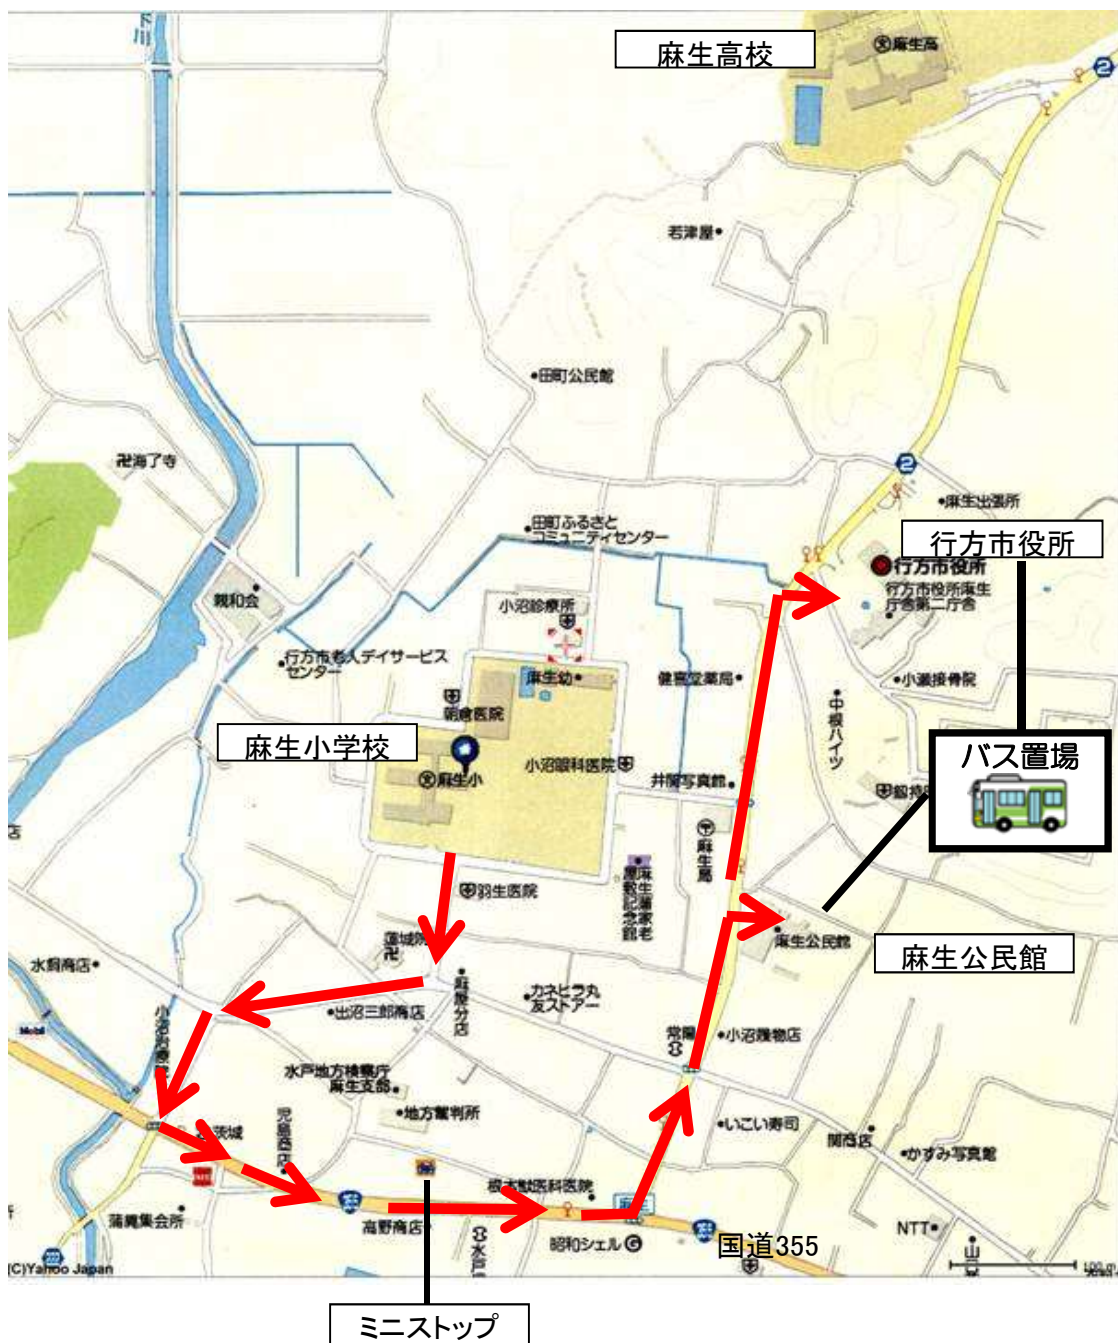

麻生体育館案内図(行方市南269-1)

麻生小学校案内図(行方市麻生1147-1)

麻生小学校への バス進入について

※マイクロバス・大型バスは、麻生公民館駐車場または行方市役所駐車場に駐車をお願いいたします。

玉造中学校案内図(行方市玉造甲2807)

玉造中学校バス置き場

マイクロバス・大型バスはベイシア駐車場へ駐車をお願いします。

麻生高校案内図